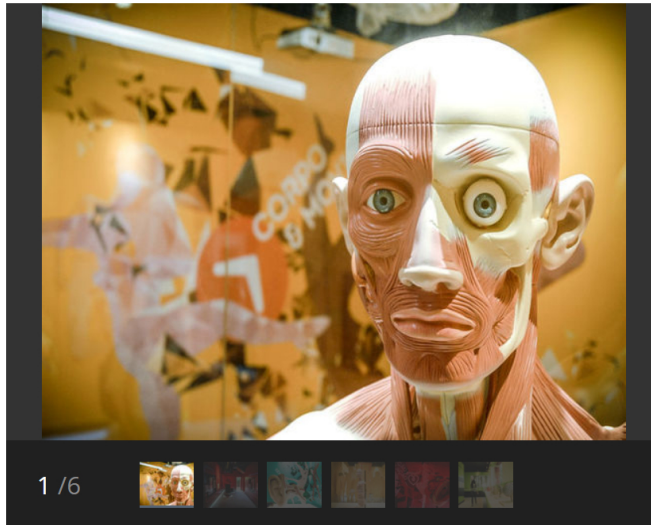

Exposição mostra o funcionamento do corpo humano em peças gigantes em BH

Espaço Interativo Ciências da Vida será inaugurado dia 24 de agosto na UFMG

MINAS GERAIS

Do R7

17/08/2013 - 02h00

A-

A+

1 / 6

mais lidas

- 1 Além de feridos, cães encontrados em rinha em SP eram assados
- 2 RJ: famílias reconhecem corpos encontrados em caminhão
- 3 Justiça suspende bônus natalino de R\$ 10 mi a servidores da Alesp
- 4 Revaos para custódia em Guarulhos (SP)
- 7 Petraglia critica de forma dura a Globo. "Flavorecimento"

PM não viu apologia ao nazismo em caso de fazendeiro com suástica

Pablo Nascimento, do R7 | 16/12/2019 - 14:30

Fazendeiro foi visto em bar som faixa no braço

Os policiais militares que foram acionados para atender a ocorrência contra um homem que **usava uma braçadeira com a suástica**, símbolo do regime nazista, em um bar de Unai, a 590 km de Belo Horizonte, não abordaram o fazendeiro