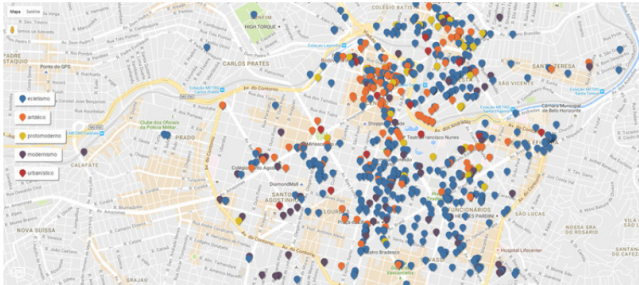

Como no livro que lhe deu origem, o Guia de Bens tombados de BH firma-se como um portal de grande alcance, um poderoso instrumento de pesquisa, gestão e educação patrimonial que, ao promover a democratização do acesso aos bens tombados, fortalece a função social e preservação do bem com sua inclusão na vida cotidiana.

A plataforma traz ainda anotações sobre cada edificação catalogada, além de textos do passado e presente de conjuntos urbanos de Belo Horizonte, como o conjunto da Pampulha, os arredores da Avenida Afonso Pena e os tombamentos paisagísticos.

Navegue pelo [Guia do Bem](http://GuiadoBem) e conheça um pouco mais sobre a arquitetura da capital mineira.

Sobre este autor

Romullo Baratto
Autor

SEGUIR

#TAGS

MAIS PROJETOS DE »

Chamada para Concurso Nacional – Pavilhão do Brasil na Expo Milão 2015

Clássicos da Arquitetura: Cinco Igrejas Brasileiras Modernas

Qatar divulga projeto de mais um estádio da Copa do Mundo 2022

[Mais projetos de »](#)

OUTROS ARTIGOS PARA VOCÊ

Casa na Mata / Studiomk27 - Marcio Kogan + Samanta Cafardo

Cobogós e azulejos: designer mapeia afetivamente a arquitetura de Olinda

Clássicos da Arquitetura: Residência Pouso Geométrico / William Ramos Abdalla

Arquitetura e gastronomia: nosso guia de restaurantes

MAIS NOTÍCIAS DE ARQUITETURA

Adjaye Associates e Daniel Boyd se unem para projetar a nova Sydney Plaza

GeoSampa disponibiliza imagens de alta resolução feitas a laser de São Paulo

Biblioteca pública nos Países Baixos vence o grande prêmio WAF 2019

[Mais Notícias de Arquitetura »](#)

MAIS VISITADOS

Paisagismo de interiores: o que é "plantscaping"?